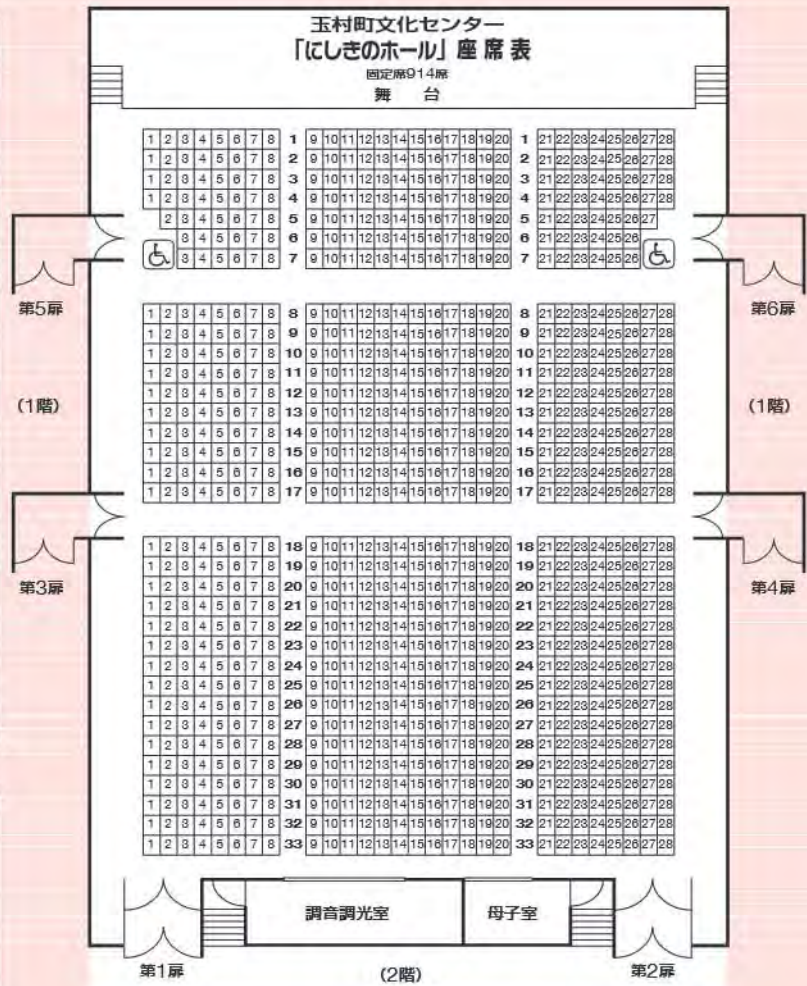

2024年度 にしきのワンコインメンバーズ

年会費

4月～3月の1年間 500円

お手続きは窓口にお越しいただくほか、お電話でお申し込み後に郵便振替も可能です。

2024年3月6日(水) 9:00～受付開始

特典

☆年4回の会報送付

2024年度送付が対象、臨時号を発行することもございます。

☆プレゼント企画

当財団主催事業のサイン色紙や、招待券の抽選などを予定。

2023年度実施企画は…

- ・9月0日大冒険チケットプレゼント(抽選)
- ・たまたんクリアファイルプレゼント(全員対象、引替)
- ・たまむらマルシェプレゼント(チケット購入者限定)

WEB TICKET

窓口販売より先行購入できる!
24時間OK!(メンテナンス時間は除く)
登録料・会費は無料!

一般発売日の10日前から購入できます。
※ただし対象外事業もございますので
事前にHP、個別チラシをご確認ください。

1.予約(申し込み)

①スマートフォンやパソコンから

「玉村町文化センター」HPを開き、
「Live Pocket -Ticket-」(ライブポケットチケット)
のサイトへアクセス。(24時間受付)
又は、右のQRコードからアクセス。

Live Pocket -Ticket-

②催し物の名前を検索。

③ログインして必要事項を入力し会員登録。(初回のみ)

④チケットの必要枚数を入力。

⑤座席を選択。

2.支払方法

①クレジットカード決済。

②コンビニ決済。

3.チケットの受け取りと入場

①チケット購入者には「電子チケット(QRコード)」が送信されます。

②ご入場の際は「電子チケット」を提示するだけ。

●チケット購入に際しての注意点●

*チケットの申し込み後、期限内にお支払いをされなかった場合、
自動キャンセルとなります。

*その他、ご不明な点はお問い合わせください。

(公財)玉村町文化振興財団

Tel 0270-65-0600

(9:00～17:00)

〒370-1105 群馬県佐波郡玉村町福島325番地

原則、月曜・祝日はお休みです。

月曜が祝日の場合、翌日もお休みになります。

*チケット購入の詳細はお電話でお問い合わせいただくかHPをご覧ください。

お電話でのチケット予約について

各公演共、窓口発売日の13:00より予約を承ります。

窓口でチケットが完売した場合は電話予約はお受けできません。

無料公演など券種によりお受けできない事業もございます。

☆予約後、1週間以内に文化センター窓口で代金とお引き換え、または郵便振替(到着後1週間位以内にお振込みください)のいずれかをお選びください。(振込手数料はお客様のご負担となります)

団体鑑賞受付中!

玉村町文化振興財団の主催チケット料金が割引きとなる団体鑑賞を付けております。
事業所・共済会・各種団体・音楽サークルなどの福利厚生事業などにぜひご利用下さい。
なお、お受けできない場合もございますので詳細は文化振興財団までお問合せください。