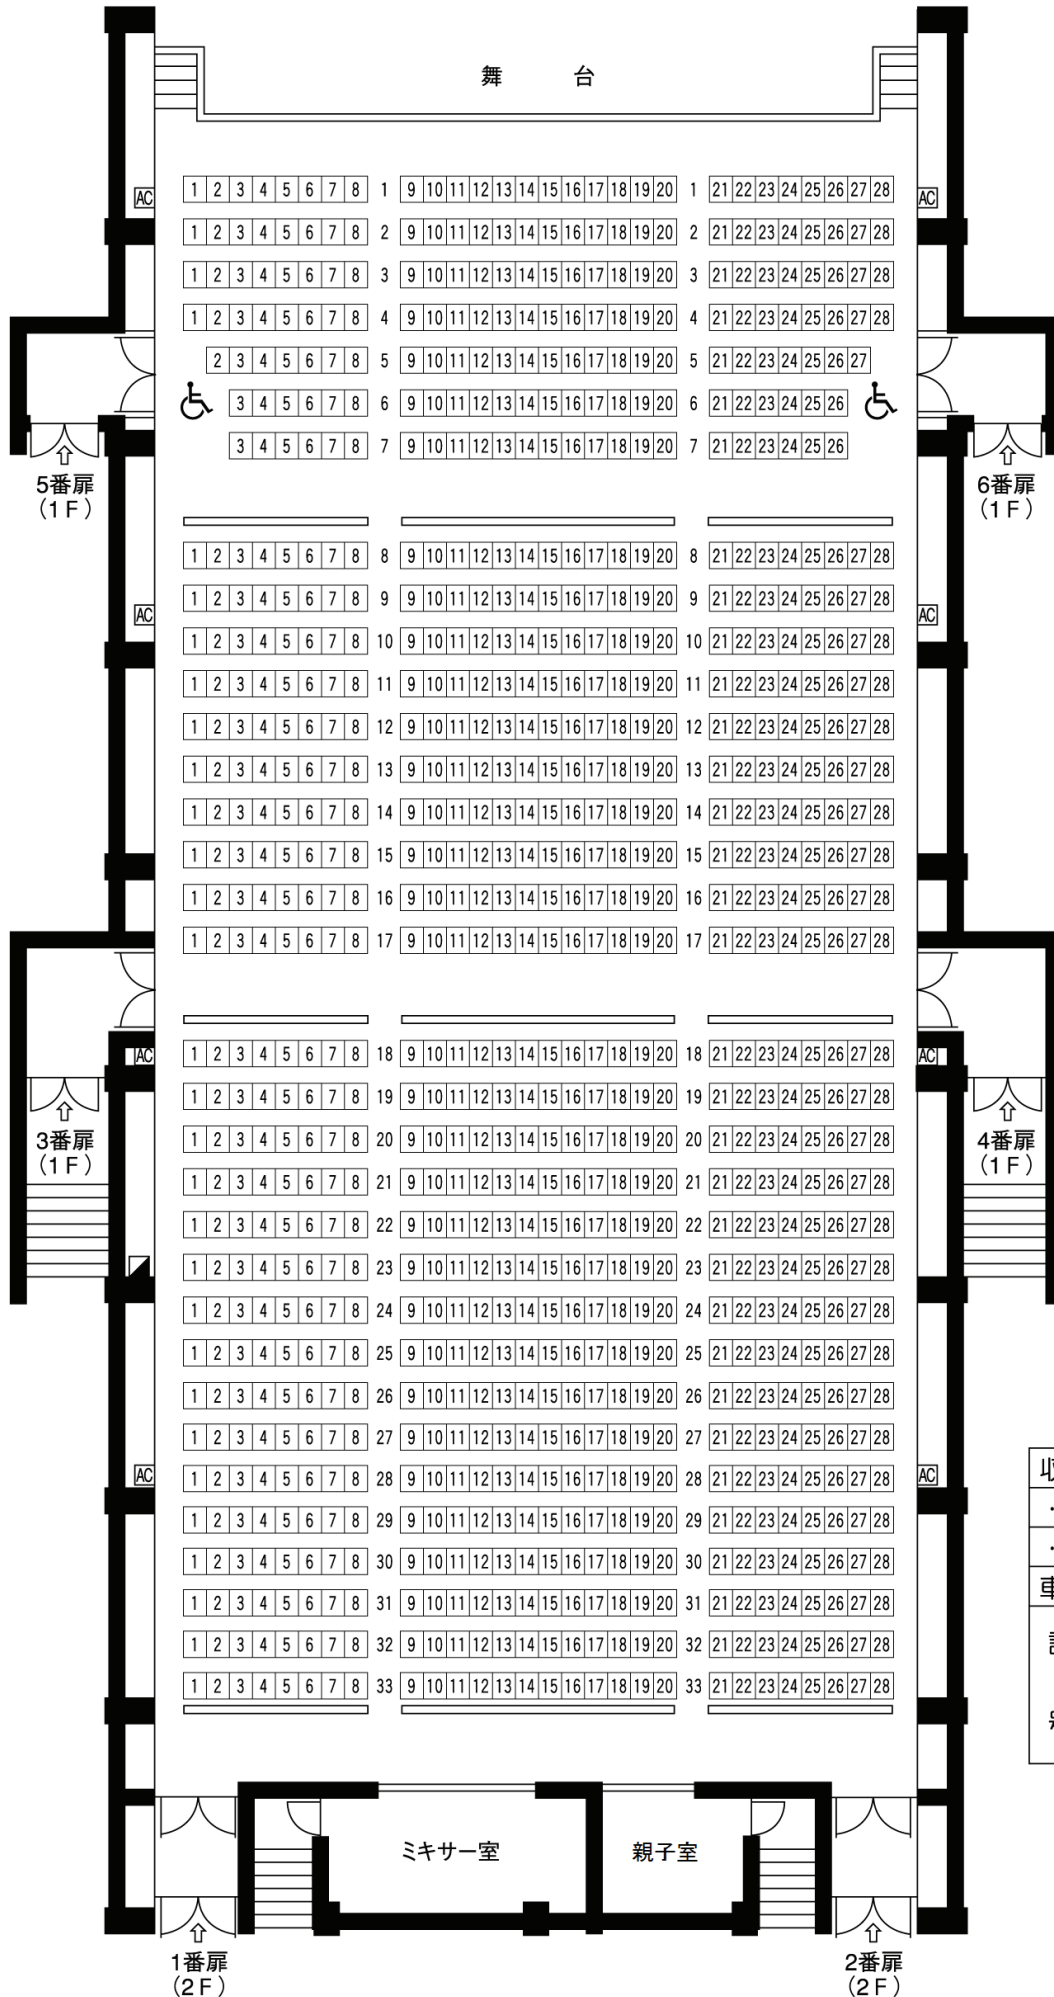

玉村町文化センター にしきのホール 座席案内図

収容人数	914人
・固定席	802席
・可動席	112席 1~4列1~28番
車椅子席	2カ所
記号	AC 平行コンセント(15A2口)
	予備電源コンセント
	30A 2回路 C型 2口 15A 1回路 平行 2口