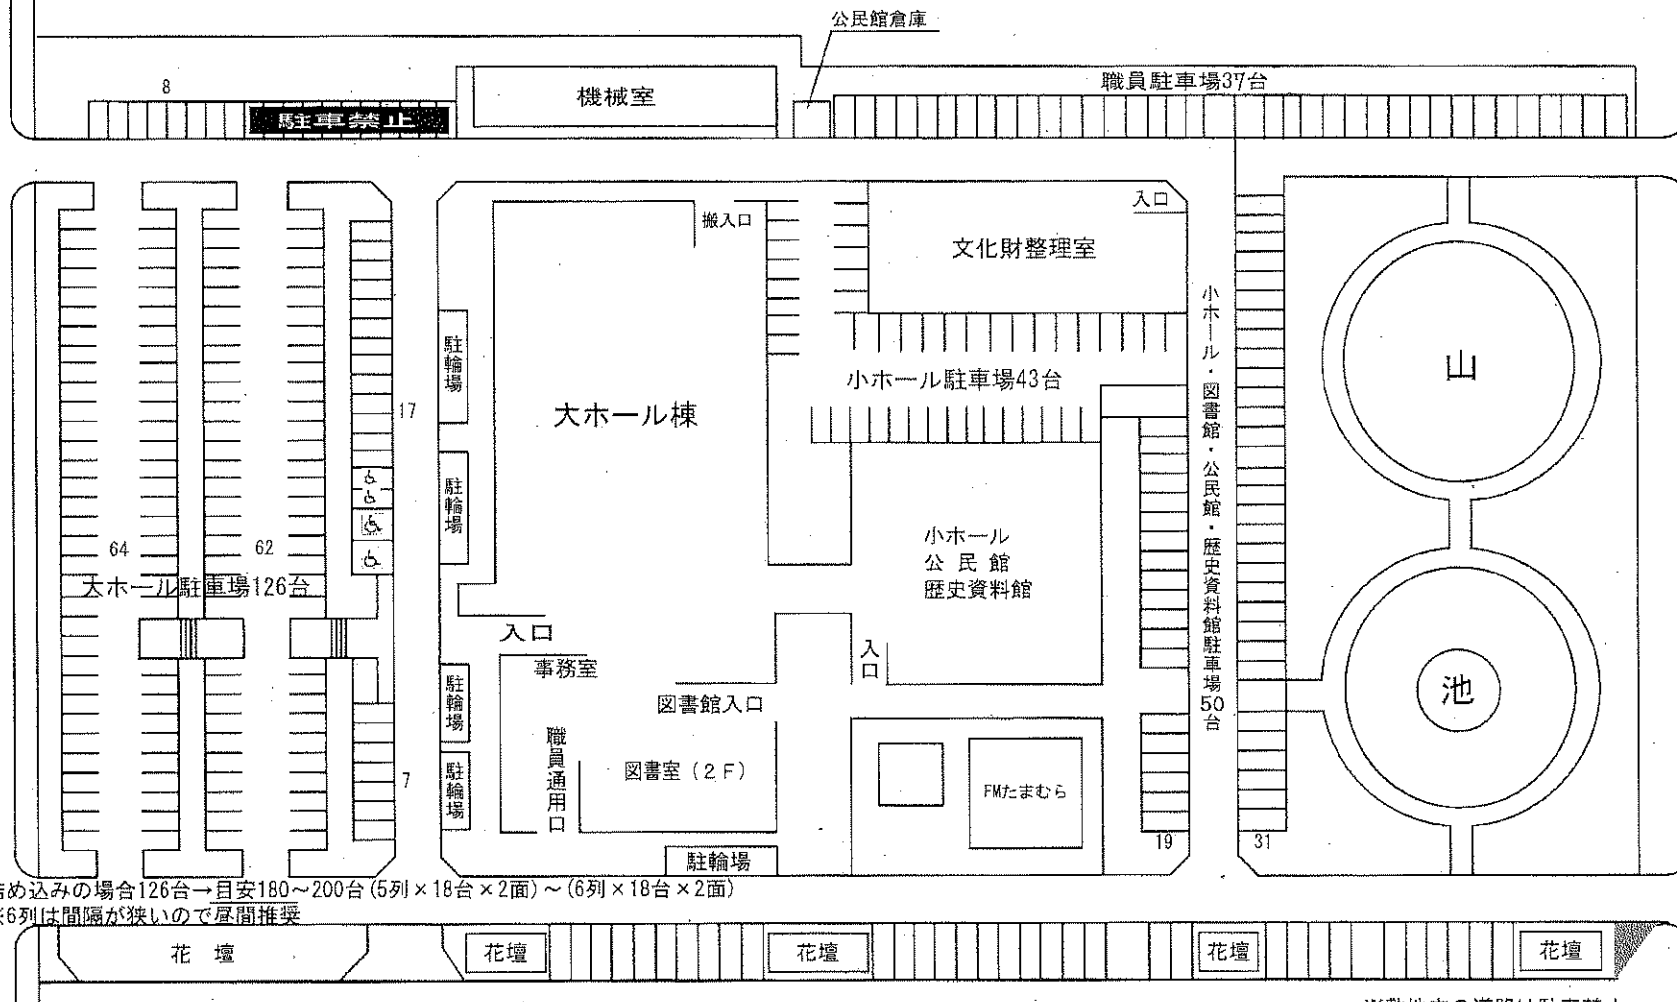

広幹道R354バイパス

玉村町文化センター敷地図

詰め込みの場合126台→目安180~200台(5列×18台×2面)~(6列×18台×2面)

※6列は間隔が狭いので厚間推奨

※敷地内の道路は駐車禁止