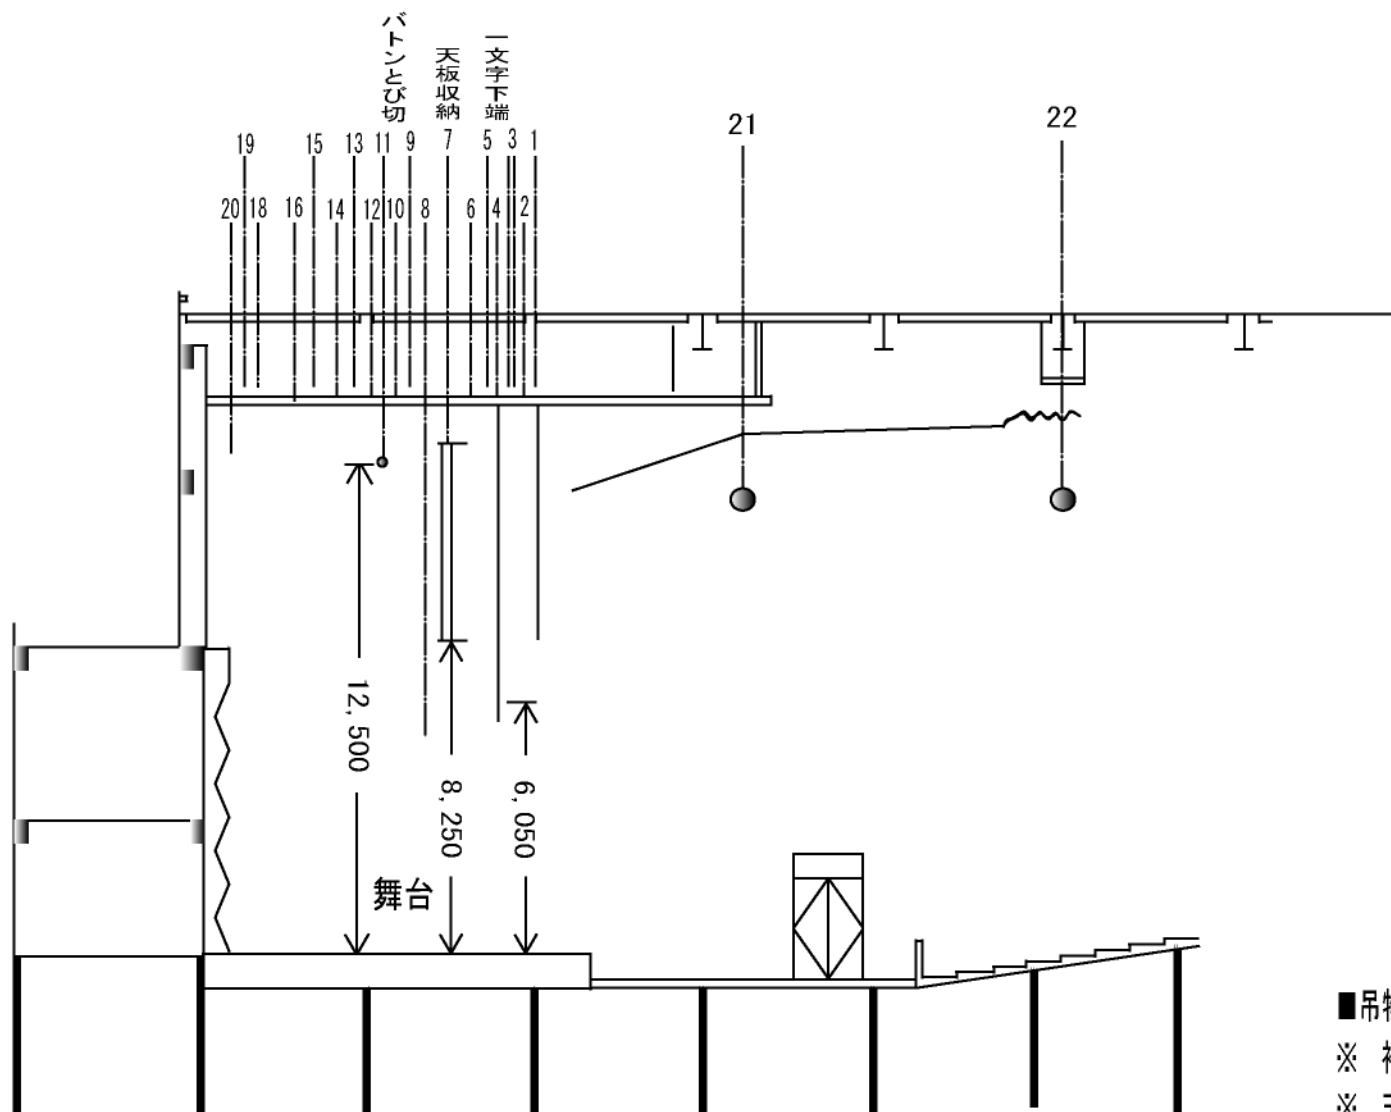

# 大ホール舞台吊り物

(1)	水引幕
(2)	源氏幕
(3)	三ツ折綴帳
(4)	引割幕、一文字共吊
(5)	ボーダーライト
(6)	サスペンションライト (1)
(7)	天井反射板 (1)
(8)	袖幕 (1) 一文字共吊
(9)	サスペンションライト (2)
(10)	スクリーン
(11)	ボタン (1) 【昇降92sec】
(12)	ボタン (2) 【昇降92sec】
(13)	袖幕 (2) 一文字共吊
(14)	サスペンションライト (3)
(15)	天井反射板 (2)
(16)	Horizontライト
(17)	
(18)	ボタン (3) 【昇降91sec】
(19)	バック幕
(20)	Horizontライト幕
(21)	シーリングライト (1) 昇降式
(22)	シーリングライト (2) 昇降式

■吊物は全て電動となります (タップ記憶不可)

※ 袖・文字共吊のため、タップ変更不可

※ 天板下端への吊込不可